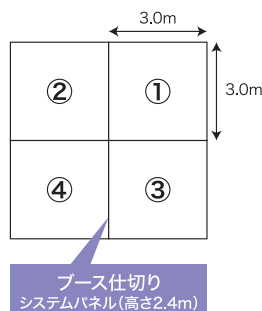

お申し込み締切日

2024年10月24日(木)

※満小間になった場合はその時点で申し込みを
締め切らせていただきます。

小間仕様

間口3.0m×奥行3.0m
社名板なし・小間仕切り
システムパネル(高さ2.4m)付

※ただし4小間出展の場合は土間渡し。
※小間位置は主催者にて決定します。
※机、椅子、電気供給、給排水・LPG工事費用、電気代、
水道・ガス代については別途となります。

出展規約

- ◆出展契約、出展申込みの取り消し、契約の解除
 - ①主催者は出展契約に関する全ての権利を有し、出展者との調整を含む全般的なイベント開催準備を行います。
 - ②主催者が適切でないと判断した出展申込みは拒否することがあります。
 - ③出展契約の締結は主催者が出展申込書を受理した時点で出展契約が締結されたものとします。
 - ④出展者は本出展規定を理解、同意した上で出展申込書を記入、提出したものとみなします。
 - ⑤出展者は主催者が定める期日までに小間料金を全額入金しなければならない。主催者は小間料金の入金を確認できない場合は出展契約を解除する権利を有し、これをキャンセル扱いとすることができます。
 - ⑥出展者は上述した出展契約の締結および小間料金の全額支払完了をもって搬入開始日から搬出終了日までの小間の使用権を取得します。
 - ⑦出展申込締切日以降はいかなる理由があっても申し込み小間数の一部または全てを取り消すことを申し出た場合は出展者によるキャンセル扱いとし、本項で定める規定によってキャンセル料を支払う義務を負うものとします。
- ◆キャンセル受理日