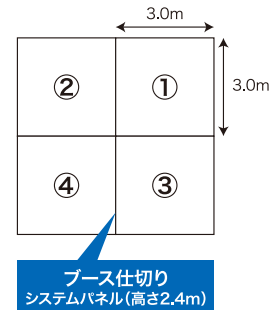

お申し込み締切日

2025年2月28日(金)

※締め切り前でも満小間となった場合は申込受付を
終了することがあります。

ブース構成(4小間1区画)

小間仕様

間口3.0m×奥行3.0m
社名板なし・小間仕切り
システムパネル(高さ2.4m)付

※ただし4小間出展の場合は土間渡し。
※小間位置は主催者にて決定します。
※机、椅子、電気供給、給排水・LPG工事費用、電気代、
水運・ガス代については別途となります。