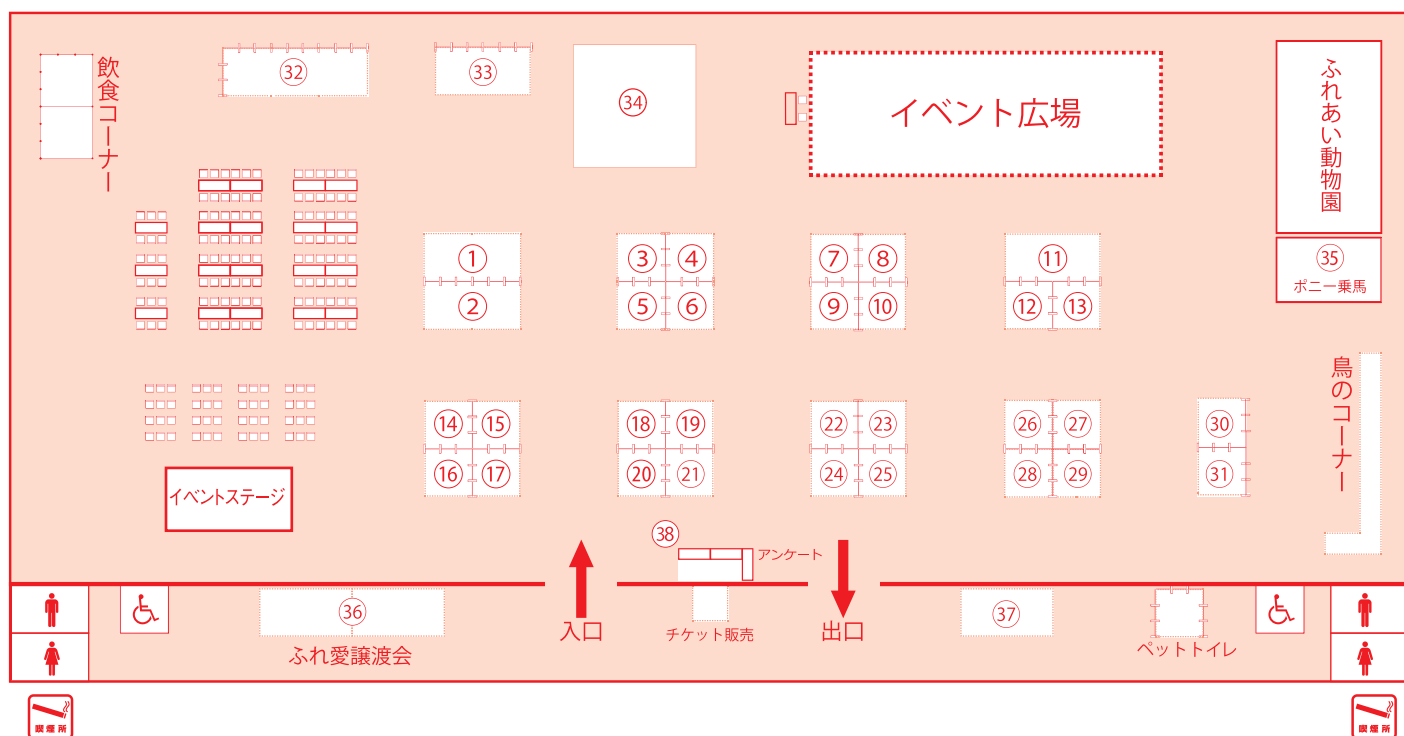

Pet博2018 in 広島

会場MAP

10/27(土)28(日) 10:00~17:00

再入場可能です。出口でスタンプを押します。

ブース案内

ブース番号	店名	内容
①	Otty	犬服&小物ブランド
②	Bon Bon Copine	ペットフード、ペットグッズ
③	パディーベルトジャパン	ハーネス、リード、犬服
④	E.E	犬具、洋服、おもちゃ、アクセサリ
⑤	ワンコの日日、ニャンコの日日	ペット向け乳酸菌サプリメント
⑥	Bamboo Angel/DAISUK	犬の関連グッズ
⑦	幸せの青い鳥	服
⑧	ペットのチャリィーアウトレット	おもちゃ、ジャーキー、犬具、カート
⑨	コンビ/コムペット	ペット用カート、ウエア等
⑩	Pet Living	破れない網戸SOLID-FLOW、ペットの出入口
⑪	PET'S REPUBLIC	ペットアパレル等
⑫	ene☆いいね	ドッグウエア、グッズ、アクセサリ
⑬	山根木材	ペット対応のリフォーム相談
⑭	富士山の銘水	フレッシュ(天然水)
⑮	マスト	輸入ペットグッズ
⑯	スリーピー	ペットのおしゃれグッズ
⑰	ワンフー	ドッグフード、犬猫用おやつ
⑱	Pet-Cool	お手入れ用品、サプリメントおやつ
⑲	日本アニマル倶楽部/ミスターバックマン	ペット保険/ペット用キャリアバック
⑳	Nフードサービス	ペットフード、ジャーキー

ブース番号	店名	内容
㉑	ペット小田葬儀センター	ペット葬祭
㉒	ペット家族	ペットフード、おやつ、動物病院紹介
㉓	シーボン化粧品	肌チェック&ハンドマッサージ(無料)
㉔	メモリアルパーク	ペットと一緒に眠れる霊苑、墓石
㉕	ピッコロカーネ	ペットカート
㉖	BLACK PITBULL	犬の洋服
㉗	雅プチアンファン	オヤツ、歯磨き
㉘	クリエイトグループ	太陽光発電
㉙	万福	ペットの健康サプリ、ペットの防災
㉚	広島県獣医師会小動物開業部会	ペットの健康相談
㉛	ペット災害対策推進協会	災害に備えての相談
㉜	広島アニマルケア専門学校	クイック美容、学校案内
㉝	ワンダフルにゃんだふる	ペットちゃんとオーナー様の似顔絵
㉞	(株)ヤナセ 中国営業本部	車輛展示とペット関連グッズ
㉟	MRC乗馬クラブ	ポニー乗馬体験
㊳	ピースワンコ・ジャパン	保護犬のふれあい譲渡会
	STEP☆Dog&Cat	保護猫のふれあい譲渡会
㉟	IQOS	IQOSの体験・販売
㊳	LINE	ペット手帳